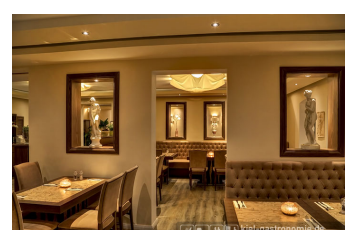

Beschreibung

Das Restaurant Hellas, mit seinen griechischen Köstlichkeiten in Altenholz, bewirbt nun schon seit vielen Jahren seine Gäste und ist seit Juni 2015 nach einem Brand komplett neu eröffnet und modern gestaltet in der gleichen Straße.

Im Restaurant Hellas bekommt man original griechische Spezialitäten serviert. Dabei wird ein großer Wert, auf frische und traditionelle Zubereitung der Speisen, gelegt. Für Freunde guter Weine wird ebenfalls ein vielfältiges Angebot bereitgehalten.

In der Sommerzeit bietet das Restaurant Hellas seinen Gästen eine Terrasse an, um auch draußen die griechischen Speisen genießen zu können.

Für private oder geschäftliche Feiern und Veranstaltungen jeglicher Art können die Räumlichkeiten im Restaurant Hellas reserviert werden. Auch liefert und serviert das Restaurant Hellas mit seinem hauseigenen Party- und Cateringservice das Wunsch Essen bis nach Hause.

Auf Wunsch und rechtzeitiger Bestellung kann auch ein griechisches Wunschbuffet oder individuell zusammengestellte Speiseplatten bereitgestellt werden. Auch empfiehlt sich vorab an den Wochenenden eine Tischreservierung, da das Restaurant Hellas in den Abendstunden immer gut besucht ist.

Wichtiger Hinweis:

Das Restaurant hat in der Zeit vom 14. bis zum 29. August 2017 geschlossen!

kiel-gastronomie.de

essen trinken feiern fagen