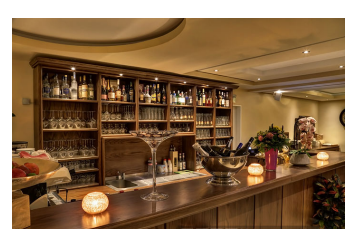

Beschreibung

Das Restaurant Hellas, mit seinen griechischen Köstlichkeiten in Altenholz, bewirbt nun schon seit vielen Jahren seine Gäste und ist seit Juni 2015 nach einem Brand komplett neu eröffnet und modern gestaltet in der gleichen Straße.

Im Restaurant Hellas bekommt man original griechische Spezialitäten serviert. Dabei wird ein großer Wert, auf frische und traditionelle Zubereitung der Speisen, gelegt. Für Freunde guter Weine wird ebenfalls ein vielfältiges Angebot bereitgehalten.

In der Sommerzeit bietet das Restaurant Hellas seinen Gästen eine Terrasse an, um auch draußen die griechischen Speisen genießen zu können.

Für private oder geschäftliche Feiern und Veranstaltungen jeglicher Art können die Räumlichkeiten im Restaurant Hellas reserviert werden. Auch liefert und serviert das Restaurant Hellas mit seinem hauseigenen Party- und Cateringservice das Wunsch Essen bis nach Hause.

Auf Wunsch und rechtzeitiger Bestellung kann auch ein griechisches Wunschbuffet oder individuell zusammengestellte Speiseplatten bereitgestellt werden. Auch empfiehlt sich vorab an den Wochenenden eine Tischreservierung, da das Restaurant Hellas in den Abendstunden immer gut besucht ist.

Wichtiger Hinweis:

Das Restaurant hat in der Zeit vom 14. bis zum 29. August 2017 geschlossen!

kiel-gastronomie.de

essen trinken feiern fagen