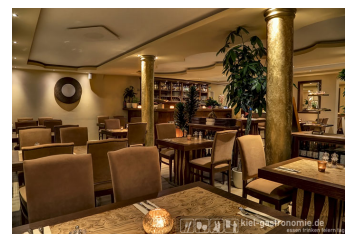

Beschreibung

Das Restaurant Hellas, mit seinen griechischen Köstlichkeiten in Altenholz, bewirbt nun schon seit vielen Jahren seine Gäste und ist seit Juni 2015 nach einem Brand komplett neu eröffnet und modern gestaltet in der gleichen Straße.

Im Restaurant Hellas bekommt man original griechische Spezialitäten serviert. Dabei wird ein großer Wert, auf frische und traditionelle Zubereitung der Speisen, gelegt. Für Freunde guter Weine wird ebenfalls ein vielfältiges Angebot bereitgehalten.

In der Sommerzeit bietet das Restaurant Hellas seinen Gästen eine Terrasse an, um auch draußen die griechischen Speisen genießen zu können.

Für private oder geschäftliche Feiern und Veranstaltungen jeglicher Art können die Räumlichkeiten im Restaurant Hellas reserviert werden. Auch liefert und serviert das Restaurant Hellas mit seinem hauseigenen Party- und Cateringservice das Wunsch Essen bis nach Hause.

Auf Wunsch und rechtzeitiger Bestellung kann auch ein griechisches Wunschbuffet oder individuell zusammengestellte Speiseplatten bereitgestellt werden. Auch empfiehlt sich vorab an den Wochenenden eine Tischreservierung, da das Restaurant Hellas in den Abendstunden immer gut besucht ist.

Wichtiger Hinweis:

Das Restaurant hat in der Zeit vom 14. bis zum 29. August 2017 geschlossen!

kiel-gastronomie.de

essen trinken feiern fagen